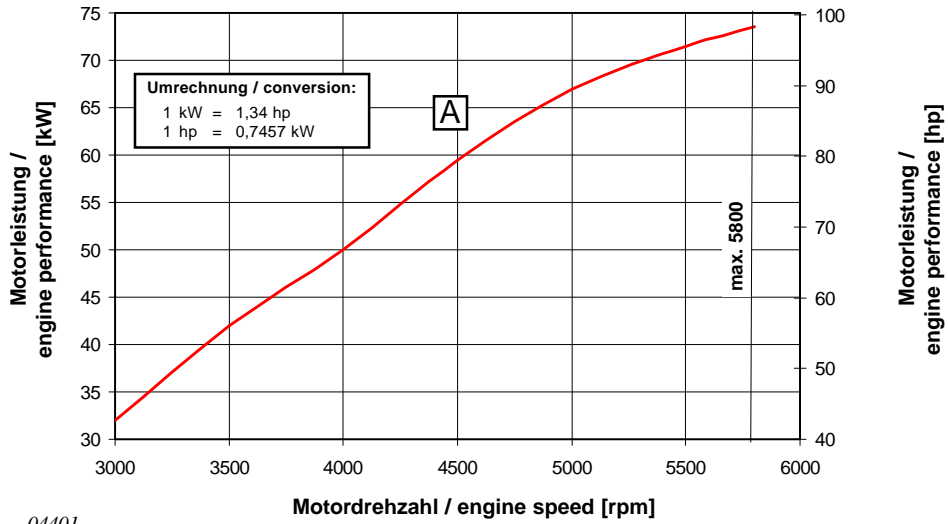

ROTAX 912 ULS DCDI

MOTORLEISTUNG / ENGINE PERFORMANCE

04401

MOTORDREHMOMENT/ ENGINE TORQUE

04402

TREIBSTOFFVERBRAUCH / FUEL CONSUMPTION

05037

A: take off
 B: propeller curve