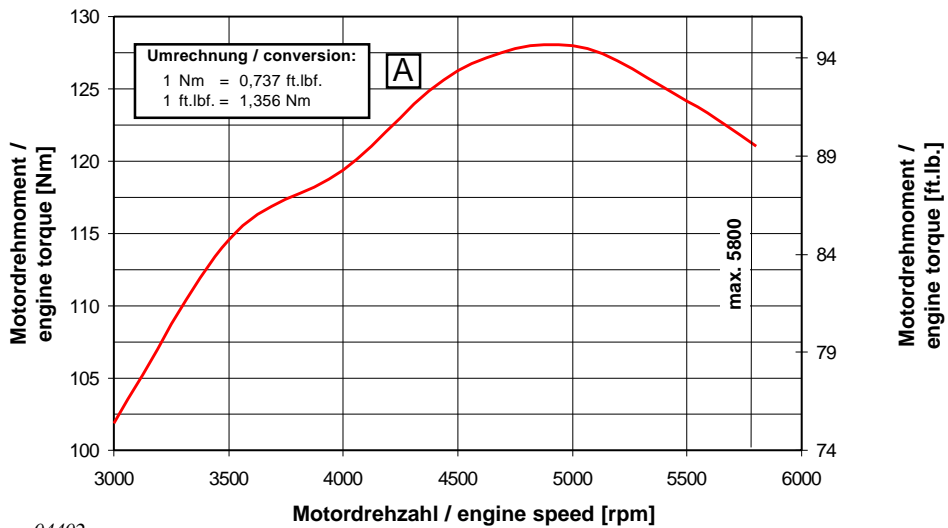

ROTAX 912 ULS DCDI

MOTORLEISTUNG / ENGINE PERFORMANCE

04401

MOTORDREHMOMENT/ ENGINE TORQUE

04402

TREIBSTOFFVERBRAUCH / FUEL CONSUMPTION

05037

A: take off
 B: propeller curve