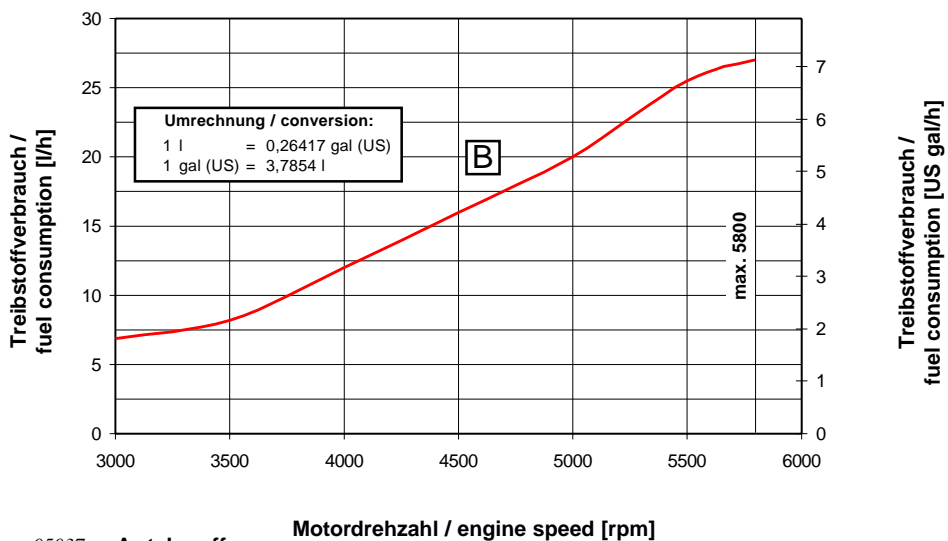

ROTAX 912 ULS DCDI

MOTORLEISTUNG / ENGINE PERFORMANCE

04401

MOTORDREHMOMENT/ ENGINE TORQUE

04402

TREIBSTOFFVERBRAUCH / FUEL CONSUMPTION

05037

A: take off
 B: propeller curve